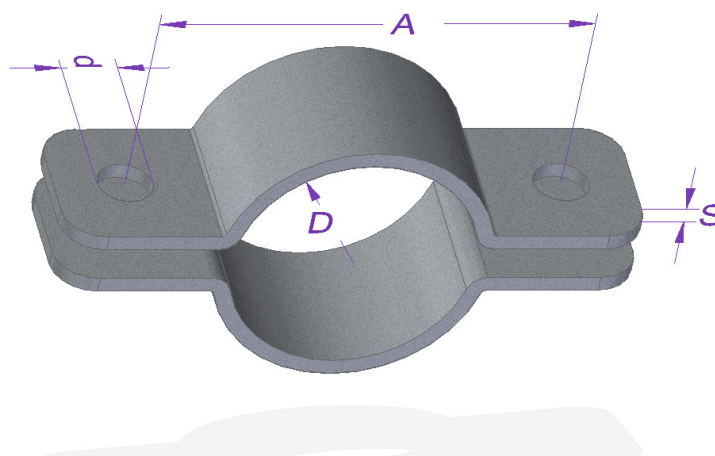

- izrađujemo i sve druge dimenzije prema skici ili crtežu

STREMEN ZA CIJEV - " U " VIJAK

DIN 3750 form A ili brodska Norma SB 4884

Dim. cijevi	Colji / kvalit. /dim	M6			M8			M10			M12			M16			M20		
		Zn	A2	A4	Zn	A2	A4	Zn	A2	A4	Zn	A2	A4	Zn	A2	A4	Zn	A2	A4
Ø 21,3	½"	0230	0231	0232	0233	0234	0235	0236	0237	0238									
Ø 26,9	¾"	0239	0240	0241	0242	0243	0244	0245	0246	0247									
Ø 33,7	1"				0248	0249	0250	0251	0252	0253									
Ø 42,4	1 ¼"				0254	0255	0256	0257	0258	0259									
Ø 48,3	1 ½"				0260	0261	0262	0263	0264	0265									
Ø 60,3	2"				0266	0267	0268	0269	0270	0271	0272	0273	0274						
Ø 76,1	2 ½"							0275	0276	0277	0278	0279	0280						
Ø 88,9	3"							0281	0282	0283	0284	0285	0286						
Ø 114,3	4"							0287	0288	0289	0290	0291	0292	0293	0294	0295			
Ø 139,7	5"							0296	0297	0298	0299	0300	0301	0302	0303	0304			
Ø 168,3	6"							0305	0306	0307	0308	0309	0310	0311	0312	0313			
Ø 193,7	7"										0314	0315	0316	0317	0318	0319			
Ø 219,1	8"													0320	0321	0322	0323	0324	0325
Ø 273	10"													0326	0327	0328	0329	0330	0331
Ø 323,9	12"													0332	0333	0334	0335	0336	0337

Materijal : S355J2 cinčan - Zn
 W-Nr. 1.4301 - A2
 W-Nr. 1.4401 - A4

Dužinske dimenzije "U" vijaka su prema DIN 3570A

- izrađujemo i sve druge dimenzije prema skici ili crtežu

OBUJMICA DVODJELNA

ŠIFRA	PROMJER D	COLI	A	d	MATERIJAL BxS	VIJAK
0338	22	1/2"	59	11	30x5	M10x30
0339	27	3/4"	66			
0340	34	1"	72			
0341	43	5/4"	82			
0342	49	6/4"	88	14	40x6	M12x35
0343	61	2"	108			
0344	77	2 1/2"	122			
0345	89	3"	136			
0346	104	4"	169	18	50x8	M16x45
0347	114	4"	178			
0348	133	5"	196			
0349	140	5"	204			
0350	169	6"	232			
0351	204	8"	268			
0352	220	8"	284	23	60x8	M20x50
0353	273	10"	348			
0354	324	12"	398			
0355	407	16"	498	27	70x10	M24x60