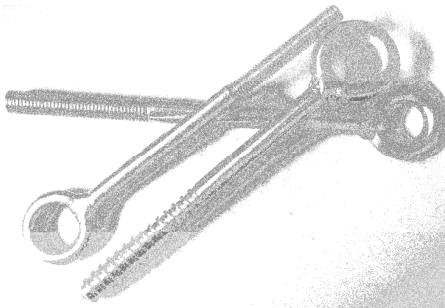

NAPINJAČ ŽICE

ŠIFRA	NAPINJAČ ŽICE "Z"
0430	Ø10 x 125 x 50

OČNI VIJAK

ŠIFRA	OČNI VIJAK (Zn)
0431	M10 x 150
0432	M10 x 180
0433	M12 x 150
0434	M12 x 180
0435	M14 x 180
0436	Navoj za drvo Ø10 x 150
0437	Navoj za drvo Ø10 x 200
0438	Navoj za drvo Ø12 x 150
0439	Navoj za drvo Ø12 x 200