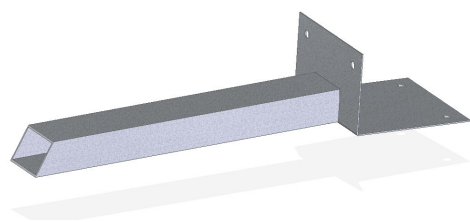

E – mail : fempos@gmail.com

OŽUJAK, 2020.

ŠAHT POKLOPCI

ŠIFRA Bojano	ŠAHT VRATA - Bojana	ŠIFRA Zn
0500	300 x 300	0504
0501	400 x 400	0505
0502	500 x 500	0506
0503	600 x 600	0507
	ŠAHT VRATA ULJNA	
0508	500 x 500	0510
0509	600 x 600	0511

ŠIFRA Zn	ŠAHT VRATA- prolazno ravna Sa bravicom i ključem	ŠIFRA INOX
0520	300 x 300	0524
0521	400 x 400	0525
0522	500 x 500	0526
0523	600 x 600	0527

ŠIFRA Zn	ŠAHT VRATA prolazno ravna Bez zaključavanja	ŠIFRA INOX
0512	300 x 300	0516
0513	400 x 400	0517
0514	500 x 500	0518
0515	600 x 600	0519

RIGALICE – ODVOD TERASE

ŠIFRA Zn	ODVOD S TERASE RIGALICA	ŠIFRA INOX
0568	Ø 40x300	0570
0569	60x40x300	0571

ŠUMARSKA SPONA - KLANFA

ŠIFRA	ŠUMARSKA SPONA - KLANFA
0528	Ø5x100x40
0529	Ø5x150x40
0530	Ø6x100x50
0531	Ø6x150x50