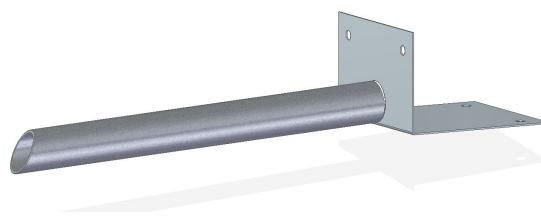

E – mail : fempos@gmail.com

OŽUJAK, 2020.

ŠAHT POKLOPCI

ŠIFRA Bojano	ŠAHT VRATA - Bojana	ŠIFRA Zn
0500	300 x 300	0504
0501	400 x 400	0505
0502	500 x 500	0506
0503	600 x 600	0507
	ŠAHT VRATA ULJNA	
0508	500 x 500	0510
0509	600 x 600	0511

ŠIFRA Zn	ŠAHT VRATA- prolazno ravna Sa bravicom i ključem	ŠIFRA INOX
0520	300 x 300	0524
0521	400 x 400	0525
0522	500 x 500	0526
0523	600 x 600	0527

ŠIFRA Zn	ŠAHT VRATA prolazno ravna Bez zaključavanja	ŠIFRA INOX
0512	300 x 300	0516
0513	400 x 400	0517
0514	500 x 500	0518
0515	600 x 600	0519

RIGALICE – ODVOD TERASE

ŠIFRA Zn	ODVOD S TERASE RIGALICA	ŠIFRA INOX
0568	Ø 40x300	0570
0569	60x40x300	0571

ŠUMARSKA SPONA - KLANFA

ŠIFRA	ŠUMARSKA SPONA - KLANFA
0528	Ø5x100x40
0529	Ø5x150x40
0530	Ø6x100x50
0531	Ø6x150x50